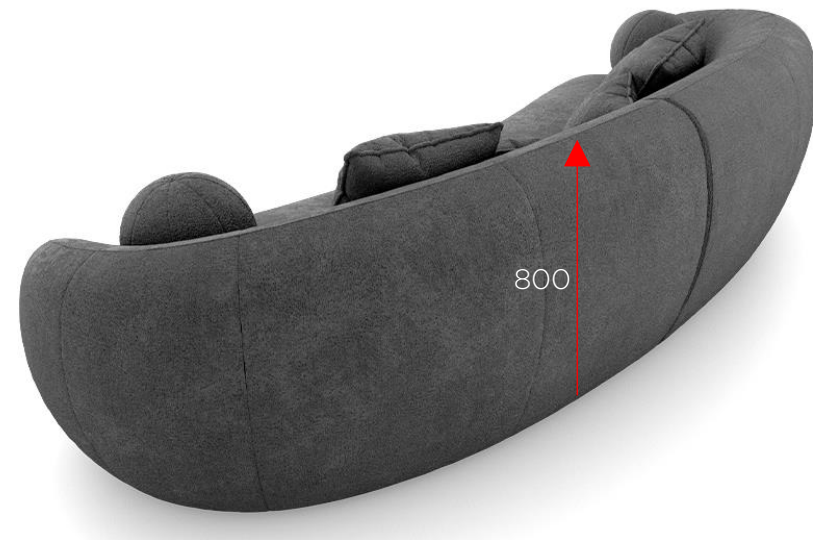

Габаритные размеры

Общие размеры:

- Длина 2ул + 2уп: 3100 мм
- Глубина: 1360 мм
- Высота: 800 мм
- Сиденье: глубина 700-760 мм, высота 450 мм

Схема модулей

Подушка
круглая

Подушка
большая

Подушка
малая

Варианты комплектаций