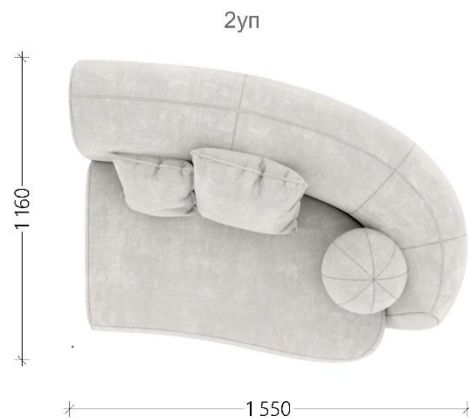

Габаритные размеры

Общие размеры:

- Длина 2ул + 2уп: 3100 мм
- Глубина: 1360 мм
- Высота: 800 мм
- Сиденье: глубина 700-760 мм, высота 450 мм

Схема модулей

Подушка
круглая

Подушка
большая

Подушка
малая

Варианты комплектаций