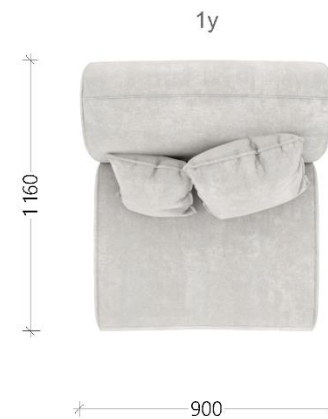

Габаритные размеры

Общие размеры:

- Длина 2ул + 2уп: 3100 мм
- Глубина: 1360 мм
- Высота: 800 мм
- Сиденье: глубина 700-760 мм, высота 450 мм

Схема модулей

Подушка
круглая

Подушка
большая

Подушка
малая

Варианты комплектаций