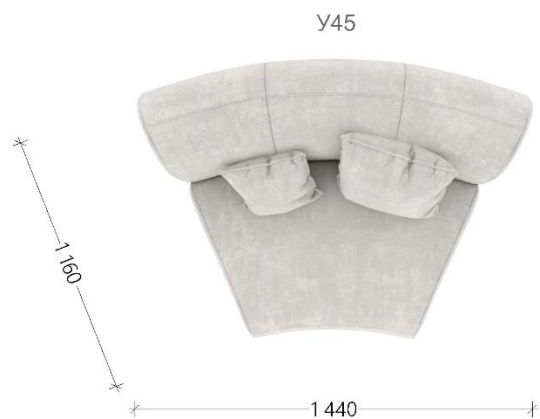

Габаритные размеры

Общие размеры:

- Длина 2ул + 2уп: 3100 мм
- Глубина: 1360 мм
- Высота: 800 мм
- Сиденье: глубина 700-760 мм, высота 450 мм

Схема модулей

Подушка
круглая

Подушка
большая

Подушка
малая

Варианты комплектаций