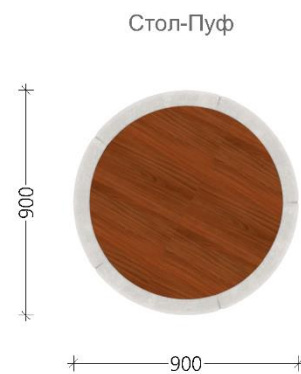

Габаритные размеры

Общие размеры:

- Длина 2ул + 2уп: 3100 мм
- Глубина: 1360 мм
- Высота: 800 мм
- Сиденье: глубина 700-760 мм, высота 450 мм

Схема модулей

Подушка
круглая

Подушка
большая

Подушка
малая

Варианты комплектаций