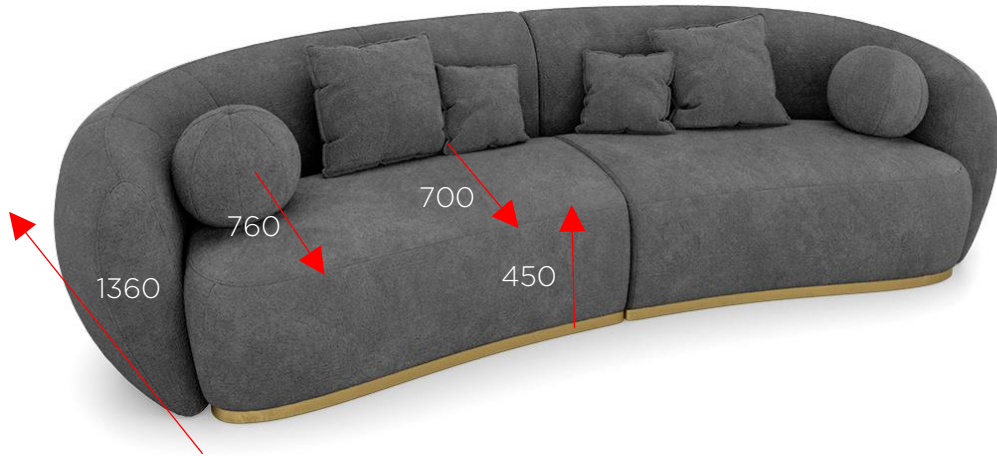

Габаритные размеры

Общие размеры:

- Длина 2ул + 2уп: 3100 мм
- Глубина: 1360 мм
- Высота: 800 мм
- Сиденье: глубина 700-760 мм, высота 450 мм

Схема модулей

Подушка
круглая

Подушка
большая

Подушка
малая

Варианты комплектаций