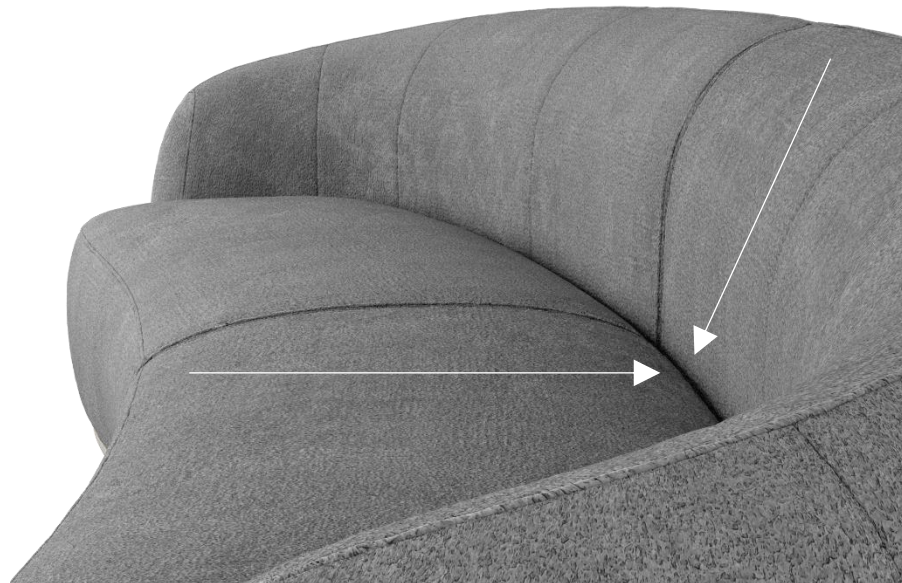

Комфорт класса LUXE

Mateo воплощает концепцию комфорта класса Luxe - гармоничное сочетание технологий и изящества, создающее атмосферу исключительного уюта и статуса.

Комфорт достигается при помощи отрицательного угла посадки - изящного наклона сидения и спинки, который обеспечивает оптимальную поддержку позвоночника и создает непревзойденное ощущение абсолютного релакса. Эта исключительная эргономика превращает каждый момент сидения в истинное наслаждение.