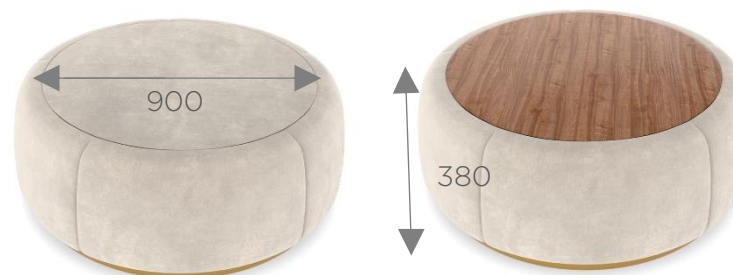

Цоколь дивана представлен в двух вариантах: латунь или изысканная ткань, - что позволяет гармонично вписать этот шедевр в любой интерьер, подчёркивая эксклюзивный вкус владельца Mateo.

Каждая деталь, каждая линия созданы руками мастеров высочайшего класса, чьи опыт и страсть к совершенству воплотили в данной модели истинное художественное произведение.

Инновации в интерьере

Диван Mateo - вершина современных интерьерных решений, объединяющая стиль, функциональность и эксклюзивную конструкцию.

Его дизайн открывает бесконечные возможности для создания стильных и уютных уголков, отражающих самые последние интерьерные тренды.

В коллекции Mateo представлен модуль угол 45°, который становится ключевым элементом для создания уникальных и разнообразных конфигураций дивана идеально округлой формы, которая впишется в любой современный интерьер. Гибкость конструкции дает возможность собрать настоящий современный оазис комфорта, при этом сохранить эффективность пространственного зонирования.

В коллекции Mateo также представлен стол-пуф со съемной столешницей. Концепция столешницы предусматривает разное покрытие с двух сторон, что предполагает два сценария применения модуля. Также в модуле предусмотрена ниша для хранения малогабаритных предметов (пульта, подушки и т.д.).